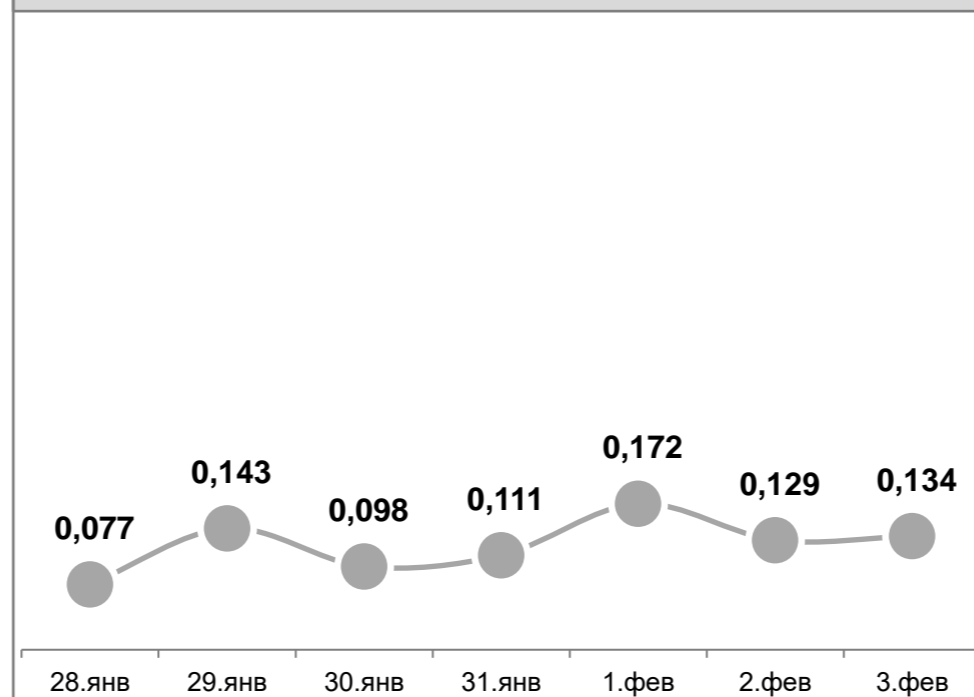

## Усреднённые показатели концентрации пыли за сутки, мг/м³

УТ-1, Угольный терминал

ГУТ-2, мыс Астафьева

ул.Тихоокеанская,2

ул.Портовая,18

Детский сад №66, ул.Астафьева,120

ул.Астафьева,15