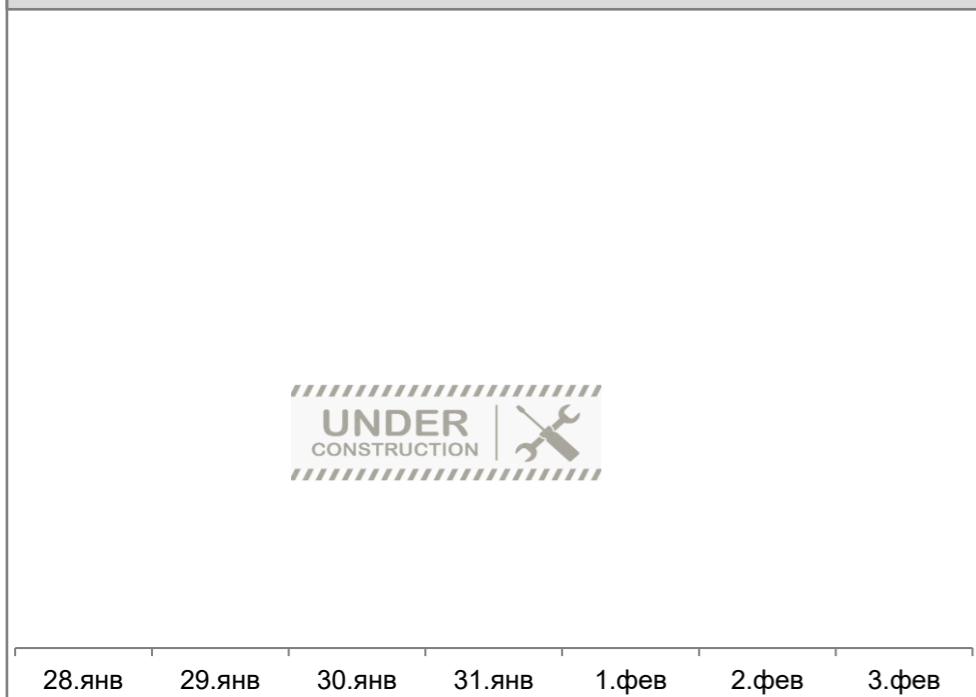

## Усреднённые показатели концентрации пыли за сутки, мг/м³

УТ-1, Угольный терминал

ГУТ-2, мыс Астафьева

ул.Тихоокеанская,2

ул.Портовая,18

Детский сад №66, ул.Астафьева,120

ул.Астафьева,15