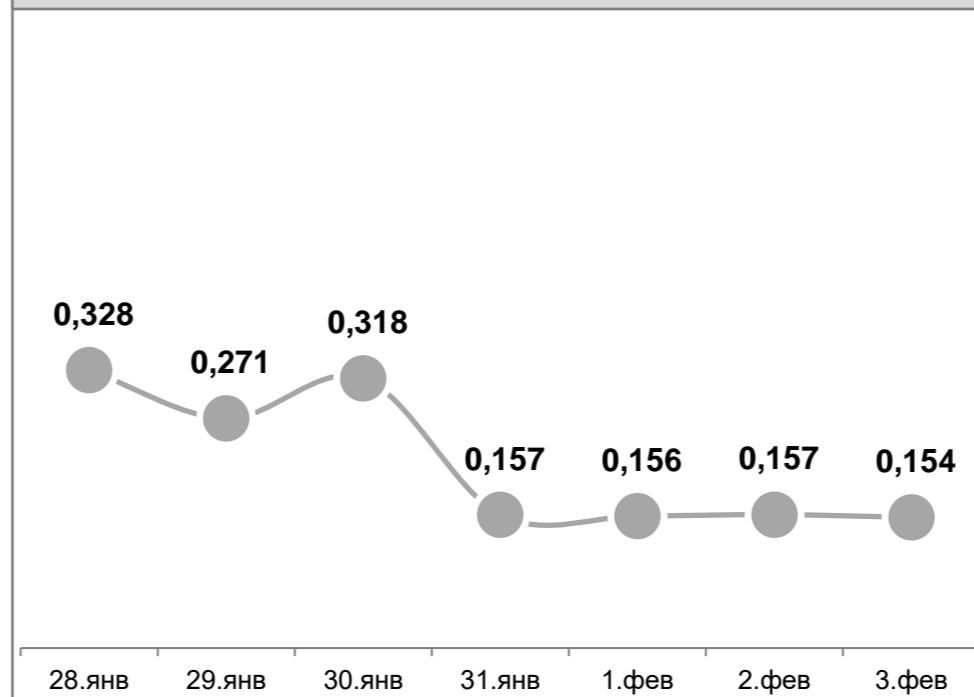

## Усреднённые показатели концентрации пыли за сутки, мг/м³

УТ-1, Угольный терминал

ГУТ-2, мыс Астафьева

ул.Тихоокеанская,2

ул.Портовая,18

Детский сад №66, ул.Астафьева,120

ул.Астафьева,15