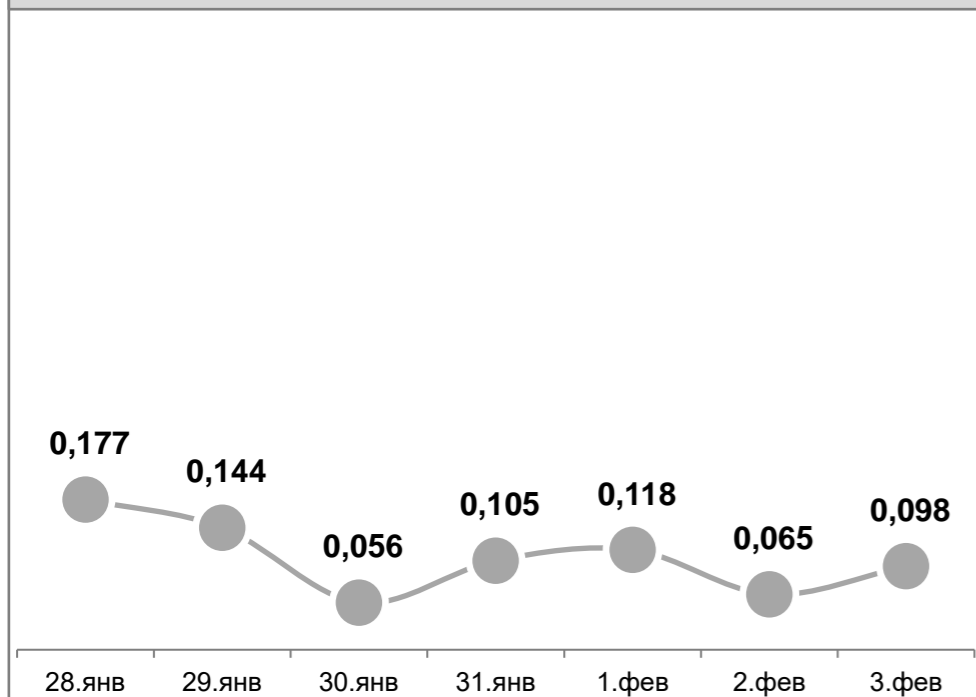

## Усреднённые показатели концентрации пыли за сутки, мг/м³

УТ-1, Угольный терминал

ГУТ-2, мыс Астафьева

ул.Тихоокеанская,2

ул.Портовая,18

Детский сад №66, ул.Астафьева,120

ул.Астафьева,15