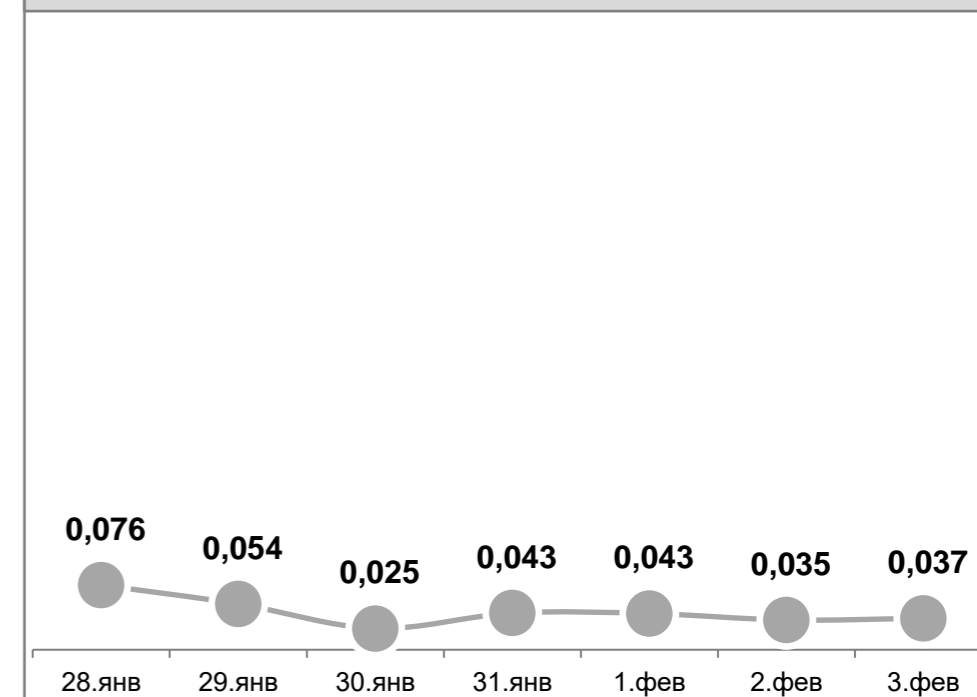

## Усреднённые показатели концентрации пыли за сутки, мг/м³

УТ-1, Угольный терминал

ГУТ-2, мыс Астафьева

ул.Тихоокеанская,2

ул.Портовая,18

Детский сад №66, ул.Астафьева,120

ул.Астафьева,15